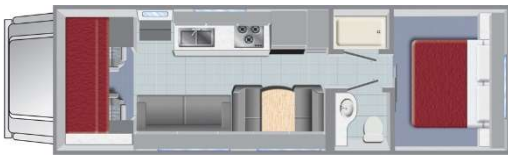

Family Sleeper (FS) – mit Slideout

Beispielbilder

Belegung

Empfohlen für 4 Erwachsene + 2-3 Kinder

7 Sitzgurte

Bett über Fahrerkabine (m) 1.52 x 2.03

Bett im Heck (m) 1.52 x 1.90

Bett Essecke umgebaut (m) 1.06 x 1.75

Sofabett umgebaut (m) 1.09 x 1.72

1 Ankerpunkt vorhanden (im Wohnbereich)

Baby-/Kindersitz möglich (Details auf Anfrage)

Ausstattung / Einrichtung

Kühlschrank / Gefrierfach

Gasherd / Backofen / Mikrowelle

Warmwasser Heizung

Dusche/WC

TV / AM-FM / CD-Player

Fahrzeugdaten

Aussenlänge (m / ft) 9.70 / 32.00

Aussenbreite (m / ft) 3.10 / 10.00

Pro Slide out plus ca. (m / ft) 0.90 / 3.00

Aussenhöhe (m / ft) 3.70 / 12.00

Innenhöhe (m / ft) 2.08 / 6.80